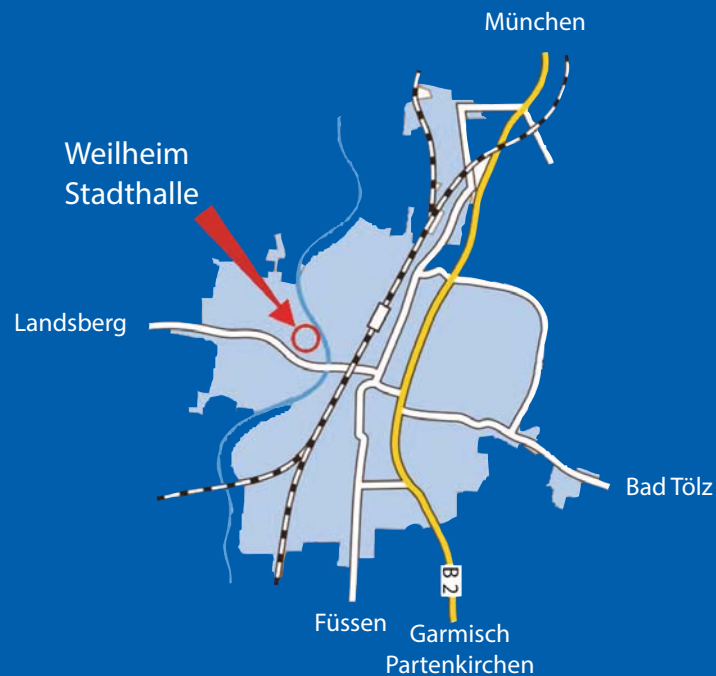

Öffnungszeiten:

Freitag	03.05.19	11.00 - 20.00
Samstag	04.05.19	11.00 - 20.00
Sonntag	05.05.19	11.00 - 18.00